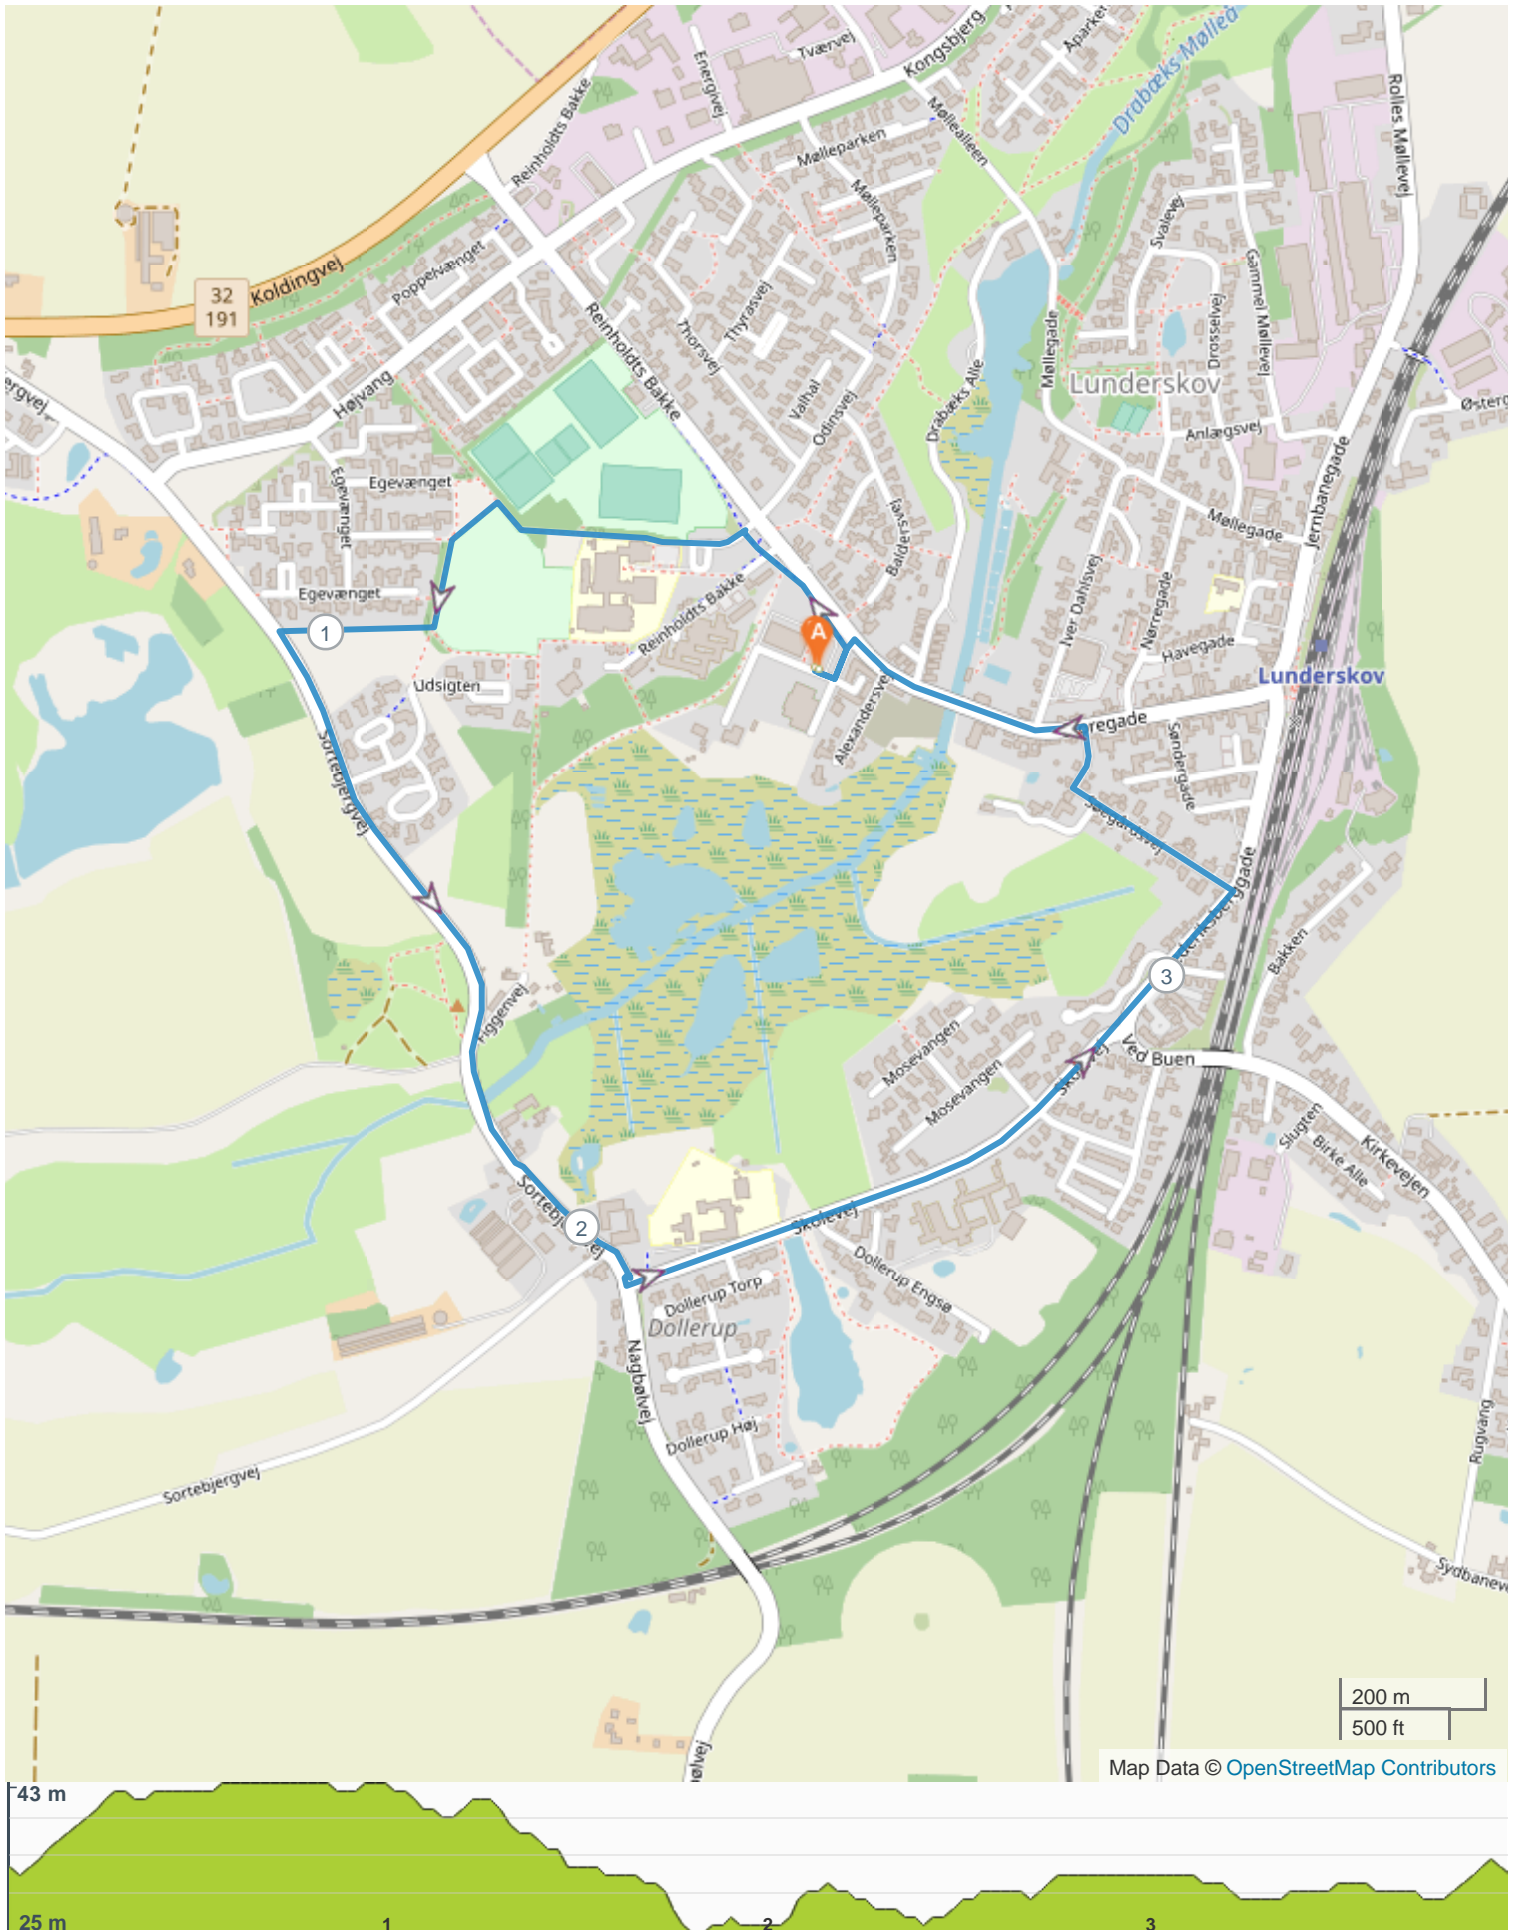

# 04\_01\_skolevej

## ROUTE DIRECTIONS

No	Km	Turn	Directions
1	0.000		Start on
2	0.023	←	Drej til venstre ind på Kobbelvænget
3	0.068	←	Drej til venstre
4	0.284	→	Drej til højre ind på Reinholdts Bakke
5	0.646	←	Drej til venstre
6	2.111	↙	Drej skarpt til venstre
7	2.119	↖	Drej lidt til venstre ind på Nagbølgevej
8	2.129	←	Drej til venstre ind på Skolevej
9	3.146	←	Drej til venstre ind på Søgårdsvej
10	3.496	←	Drej til venstre ind på Storegade
11	3.843	←	Drej til venstre ind på Kobbelvænget
12	3.904	→	Drej til højre ind på Kobbelvænget
13	3.933		FINISH