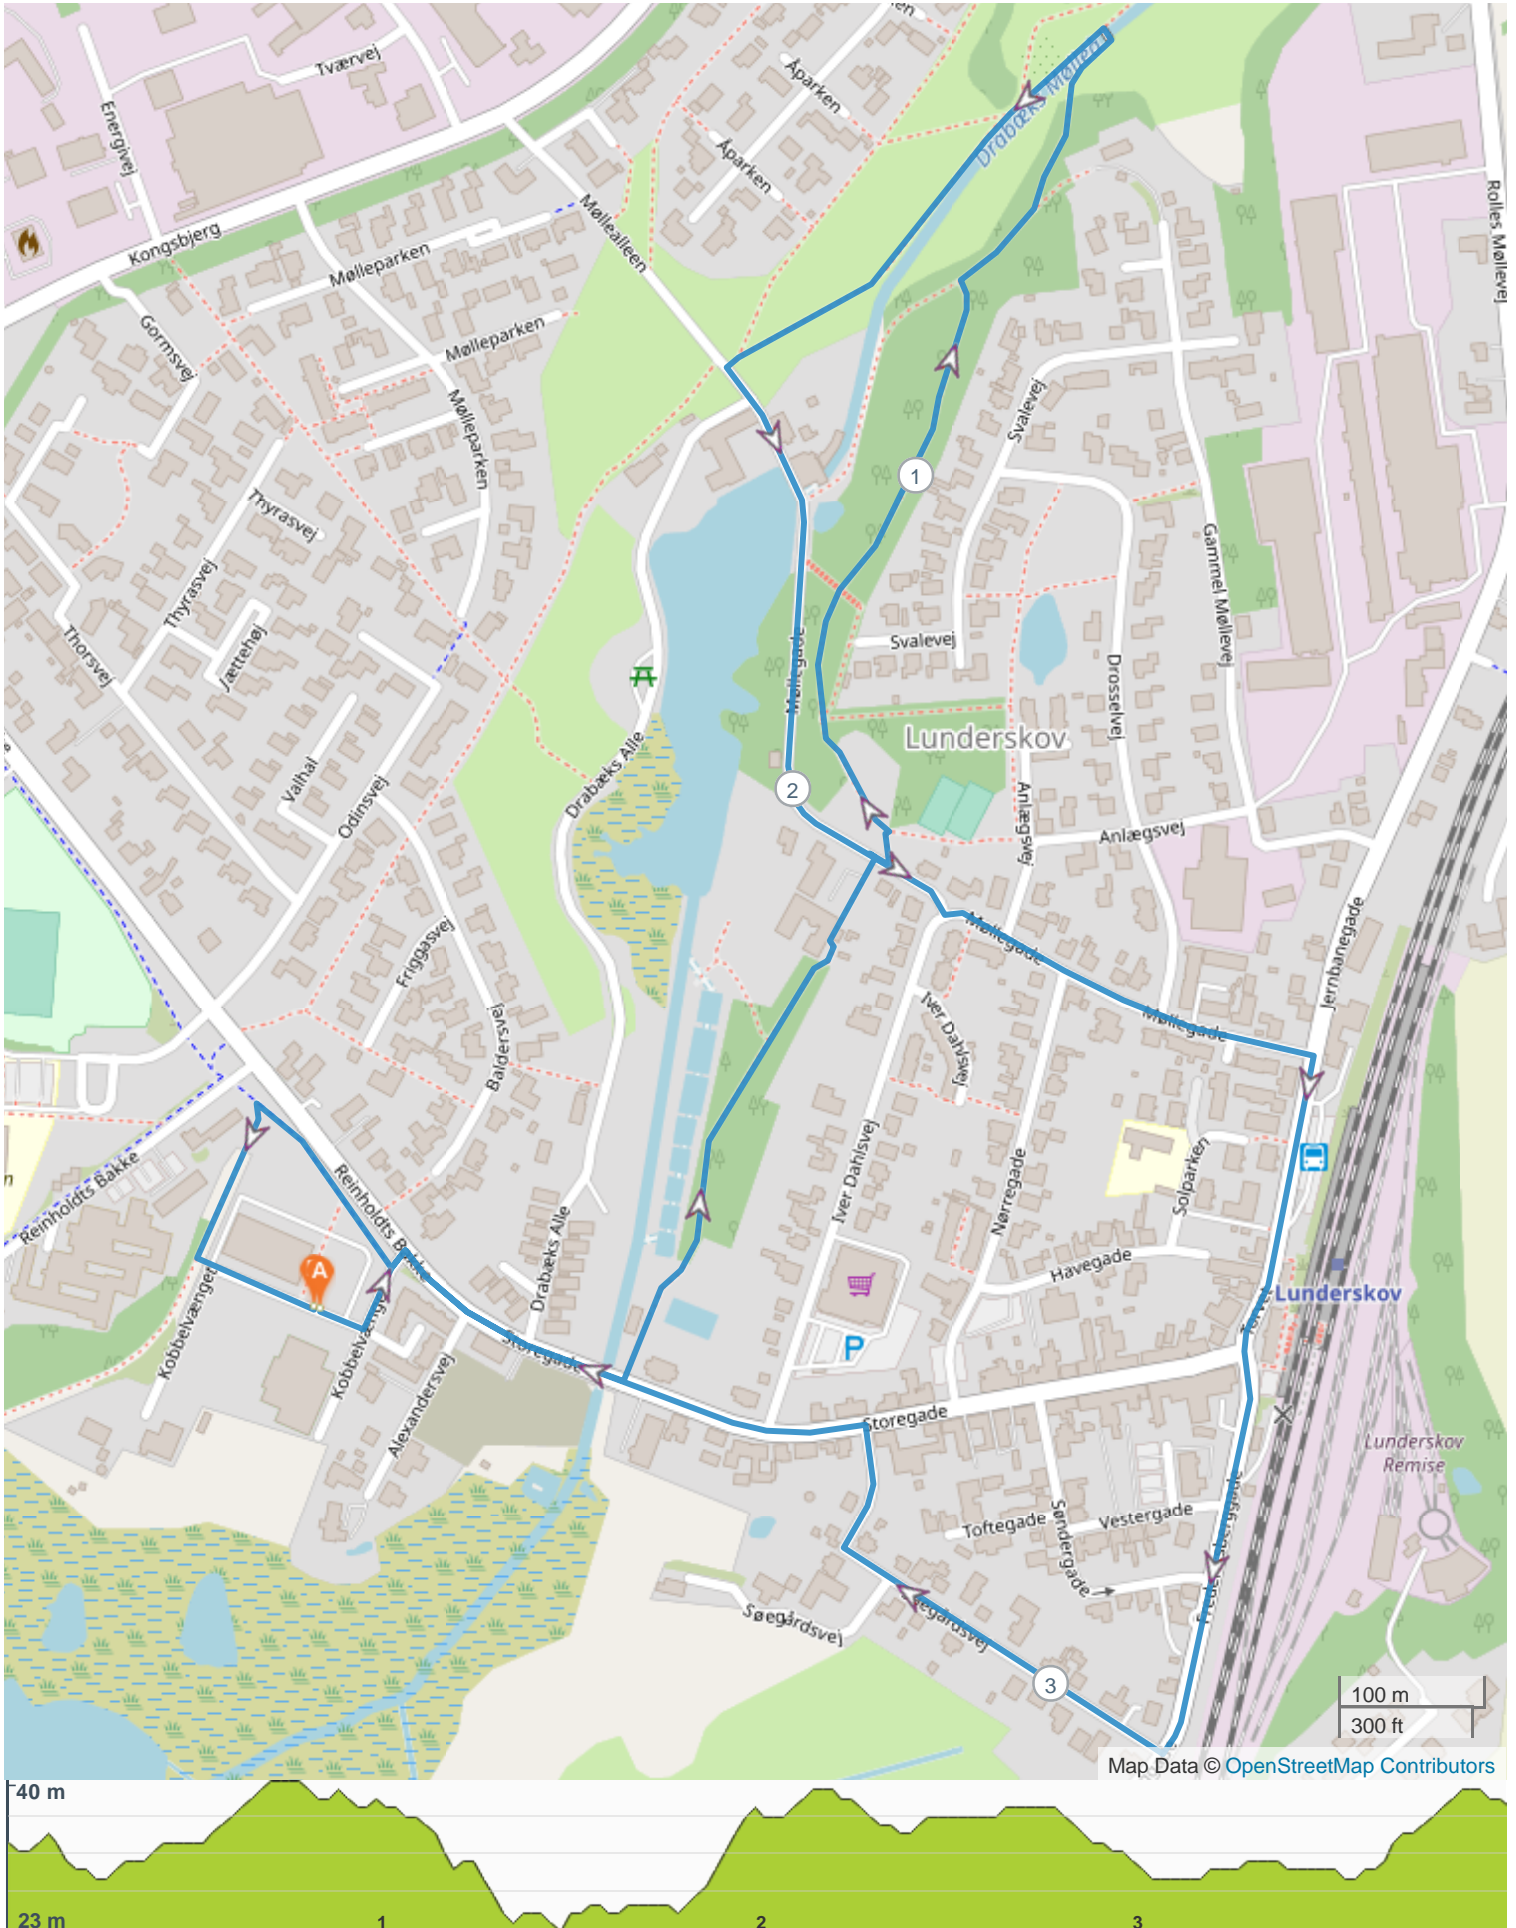

04-02_drabaeksmoelle

Map Data © OpenStreetMap Contributors

ROUTE DIRECTIONS

No	Km	Turn	Directions
1	0.000		Start on Kobbelvænget
2	0.033	←	Drej til venstre ind på Kobbelvænget
3	0.094	→	Drej til højre ind på Reinholdts Bakke
4	0.270	←	Drej til venstre
5	0.678	←	Drej til venstre ind på Møllegade
6	0.699	↙	Drej skarpt til venstre
7	0.724	←	Drej til venstre
8	1.138	→	Drej til højre
9	1.209		Hold til venstre
10	1.349	←	Drej til venstre
11	1.435		Hold til venstre
12	1.699	←	Drej til venstre ind på Møllegade
13	2.143	←	Drej til venstre ind på Møllegade
14	2.415	→	Drej til højre ind på Jernbanegade
15	2.907	→	Drej til højre ind på Søgårdsvej
16	3.257	←	Drej til venstre ind på Storegade
17	3.605	←	Drej til venstre ind på Kobbelvænget
18	3.620	↘	Drej skarpt til højre
19	3.766	↙	Drej skarpt til venstre
20	3.970		FINISH