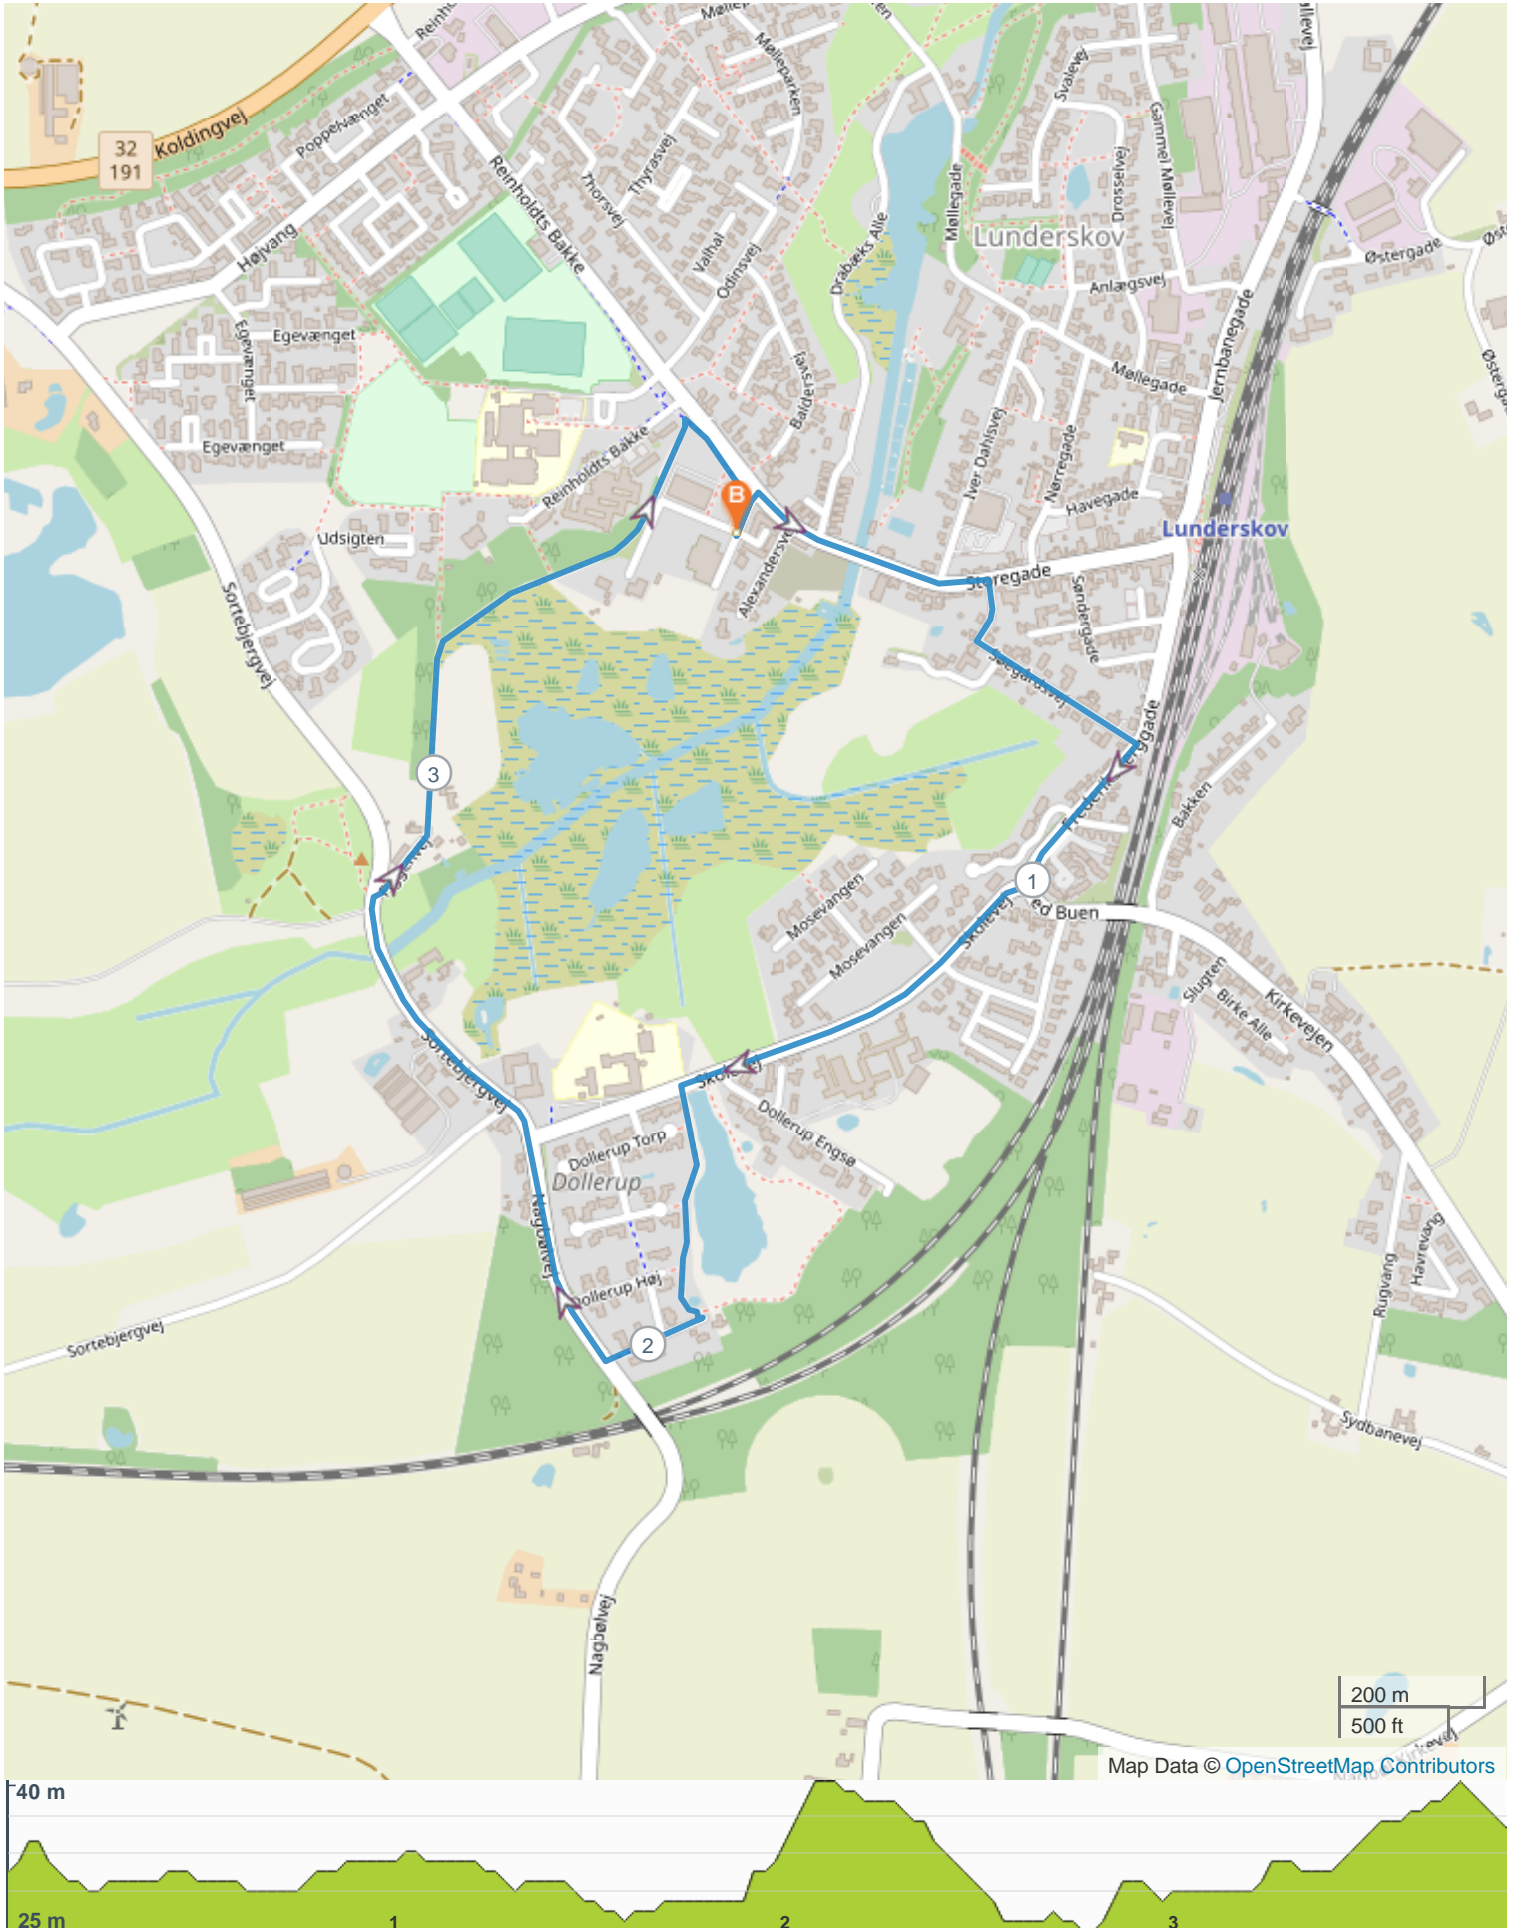

04-03\_dollertorp

## ROUTE DIRECTIONS

| No | Km    | Turn | Directions                                   |
|----|-------|------|--|
| 1  | 0.067 | ➔    | Drej til højre ind på Reinholdts Bakke       |
| 2  | 0.415 | ➔    | Drej til højre ind på Søgårdsvej             |
| 3  | 0.765 | ➔    | Drej til højre ind på Frederiksberggade      |
| 4  | 1.570 | ➔    | Drej til venstre                             |
| 5  | 1.896 | ↘    | Drej til højre                               |
| 6  | 1.908 | ➔    | Drej til venstre ind på Dollerup Høj         |
| 7  | 1.915 | ↘    | Foretag en U-vending ind på Dollerup Høj     |
| 8  | 2.062 | ➔    | Drej til højre ind på Nagbølvej              |
| 9  | 2.783 | ↗    | Drej skarpt til venstre ind på Sortebjergvej |
| 10 | 2.800 | ↗    | Drej til højre ind på Figgenevej             |
| 11 | 2.920 | ↖    | Hold til venstre                             |
| 12 | 3.169 | ↗    | Hold til højre                               |
| 13 | 3.653 | ↘    | Drej skarpt til højre                        |
| 14 | 3.799 | ↗    | Drej til højre ind på Kobbelvænget           |
| 15 | 3.851 |      | FINISH                                       |