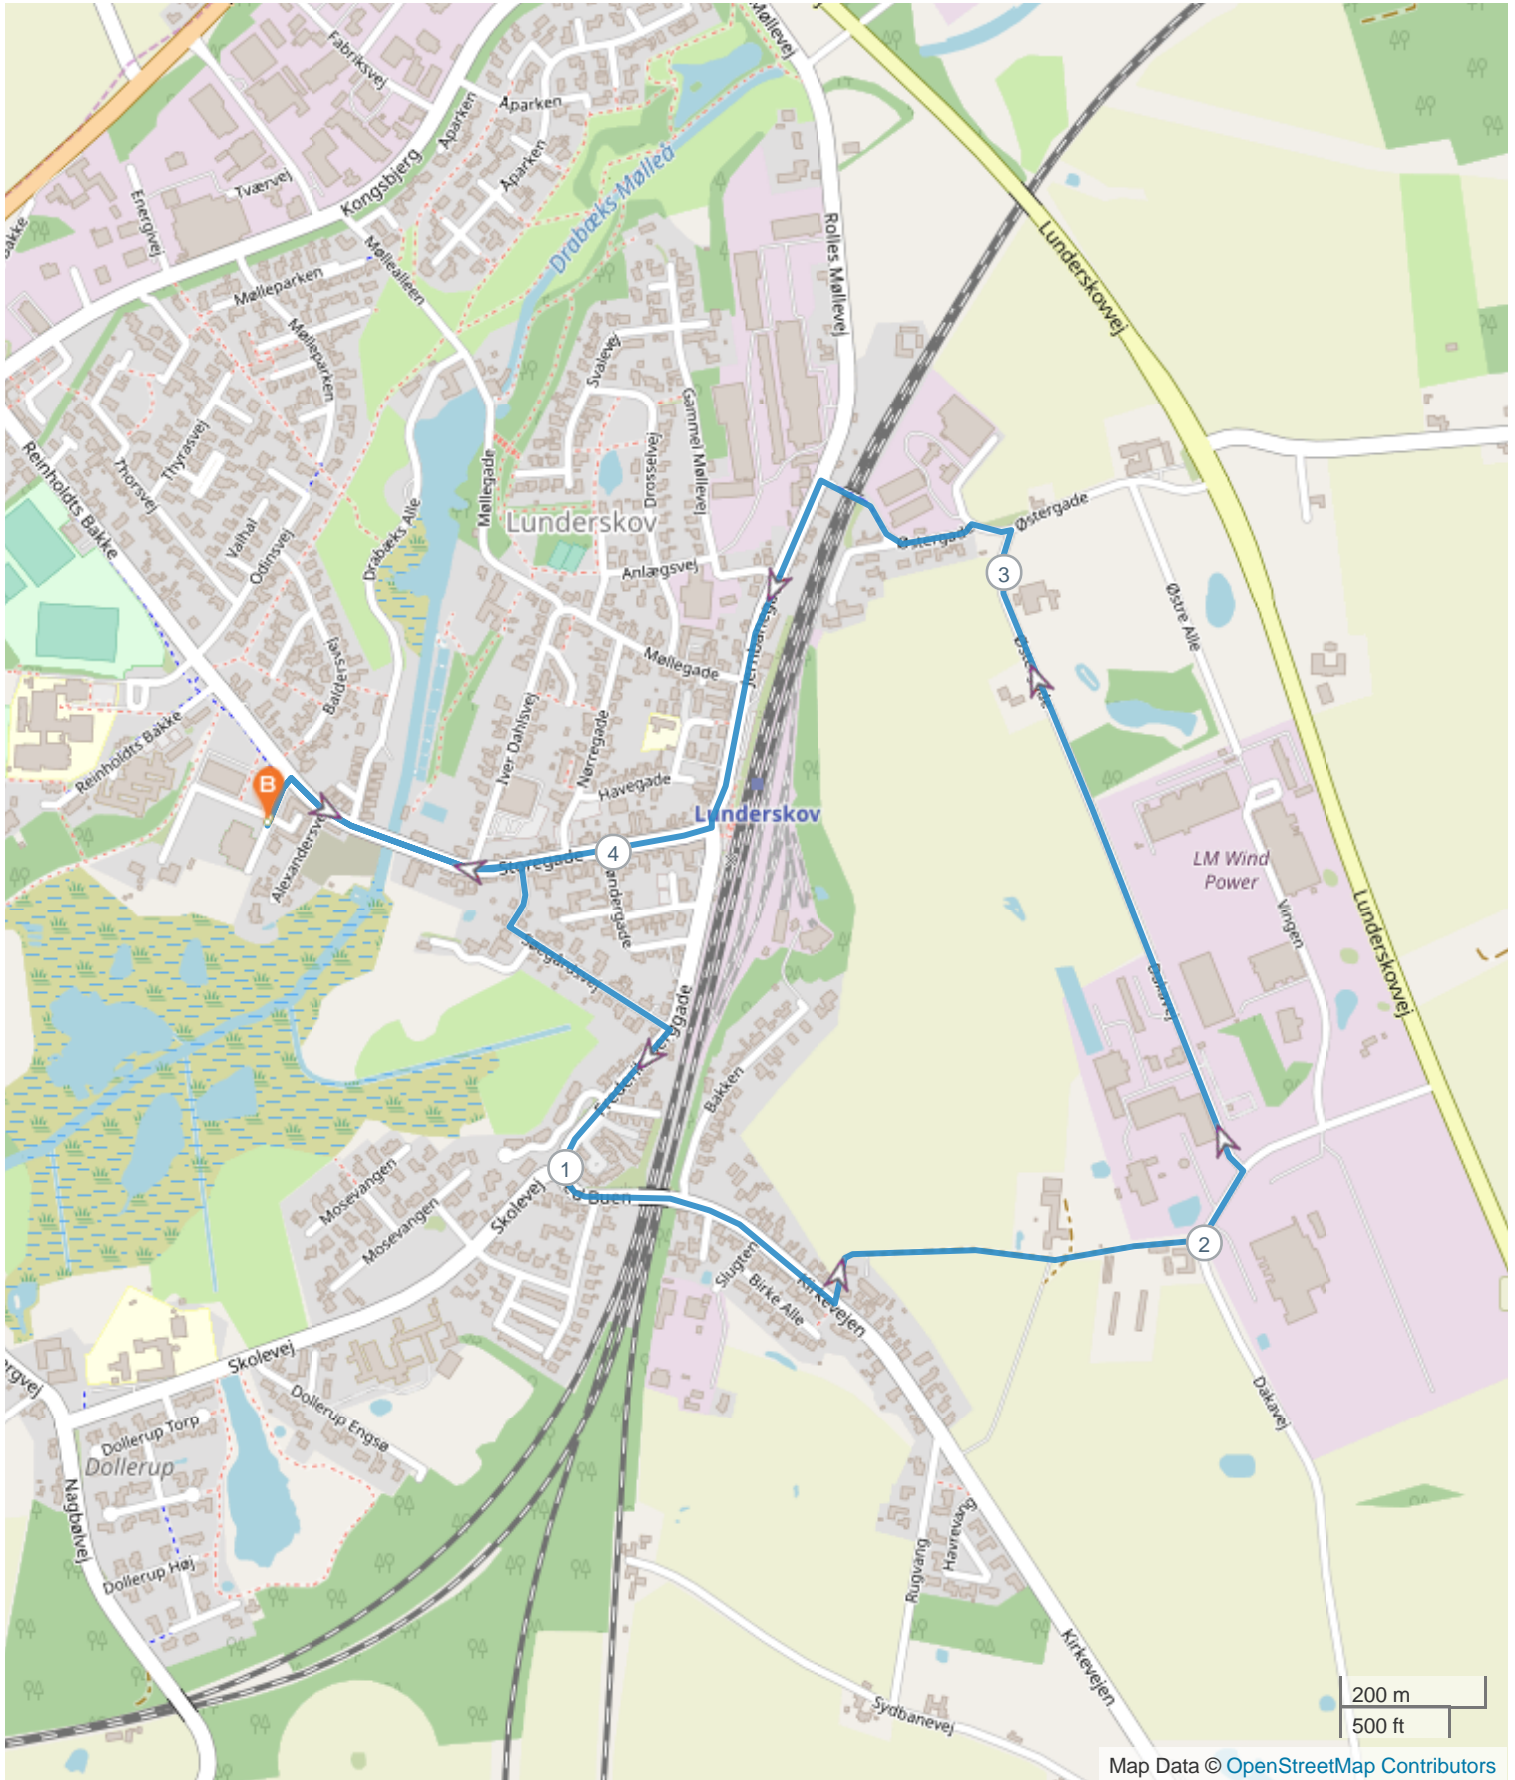

04-04_dakavej

ROUTE DIRECTIONS

No	Km	Turn	Directions
1	0.000		Start on Kobbelvænget
2	0.066	➔	Drej til højre ind på Reinholdts Bakke
3	0.414	➔	Drej til højre ind på Søgårdsvej
4	0.764	➔	Drej til højre ind på Frederiksberggade
5	1.445	↙	Drej skarpt til venstre ind på Kirkevejen
6	2.002	←	Drej til venstre ind på Dakavej
7	2.111	←	Drej til venstre ind på Dakavej
8	3.055	↙	Drej skarpt til venstre ind på Østergade
9	3.109	←	Drej til venstre ind på Østergade
10	3.211	↗	Hold til højre ind på Østergade
11	3.358	←	Drej til venstre ind på Jernbanegade
12	3.860	➔	Drej til højre ind på Storegade
13	4.472	←	Drej til venstre ind på Kobbelvænget
14	4.545		FINISH