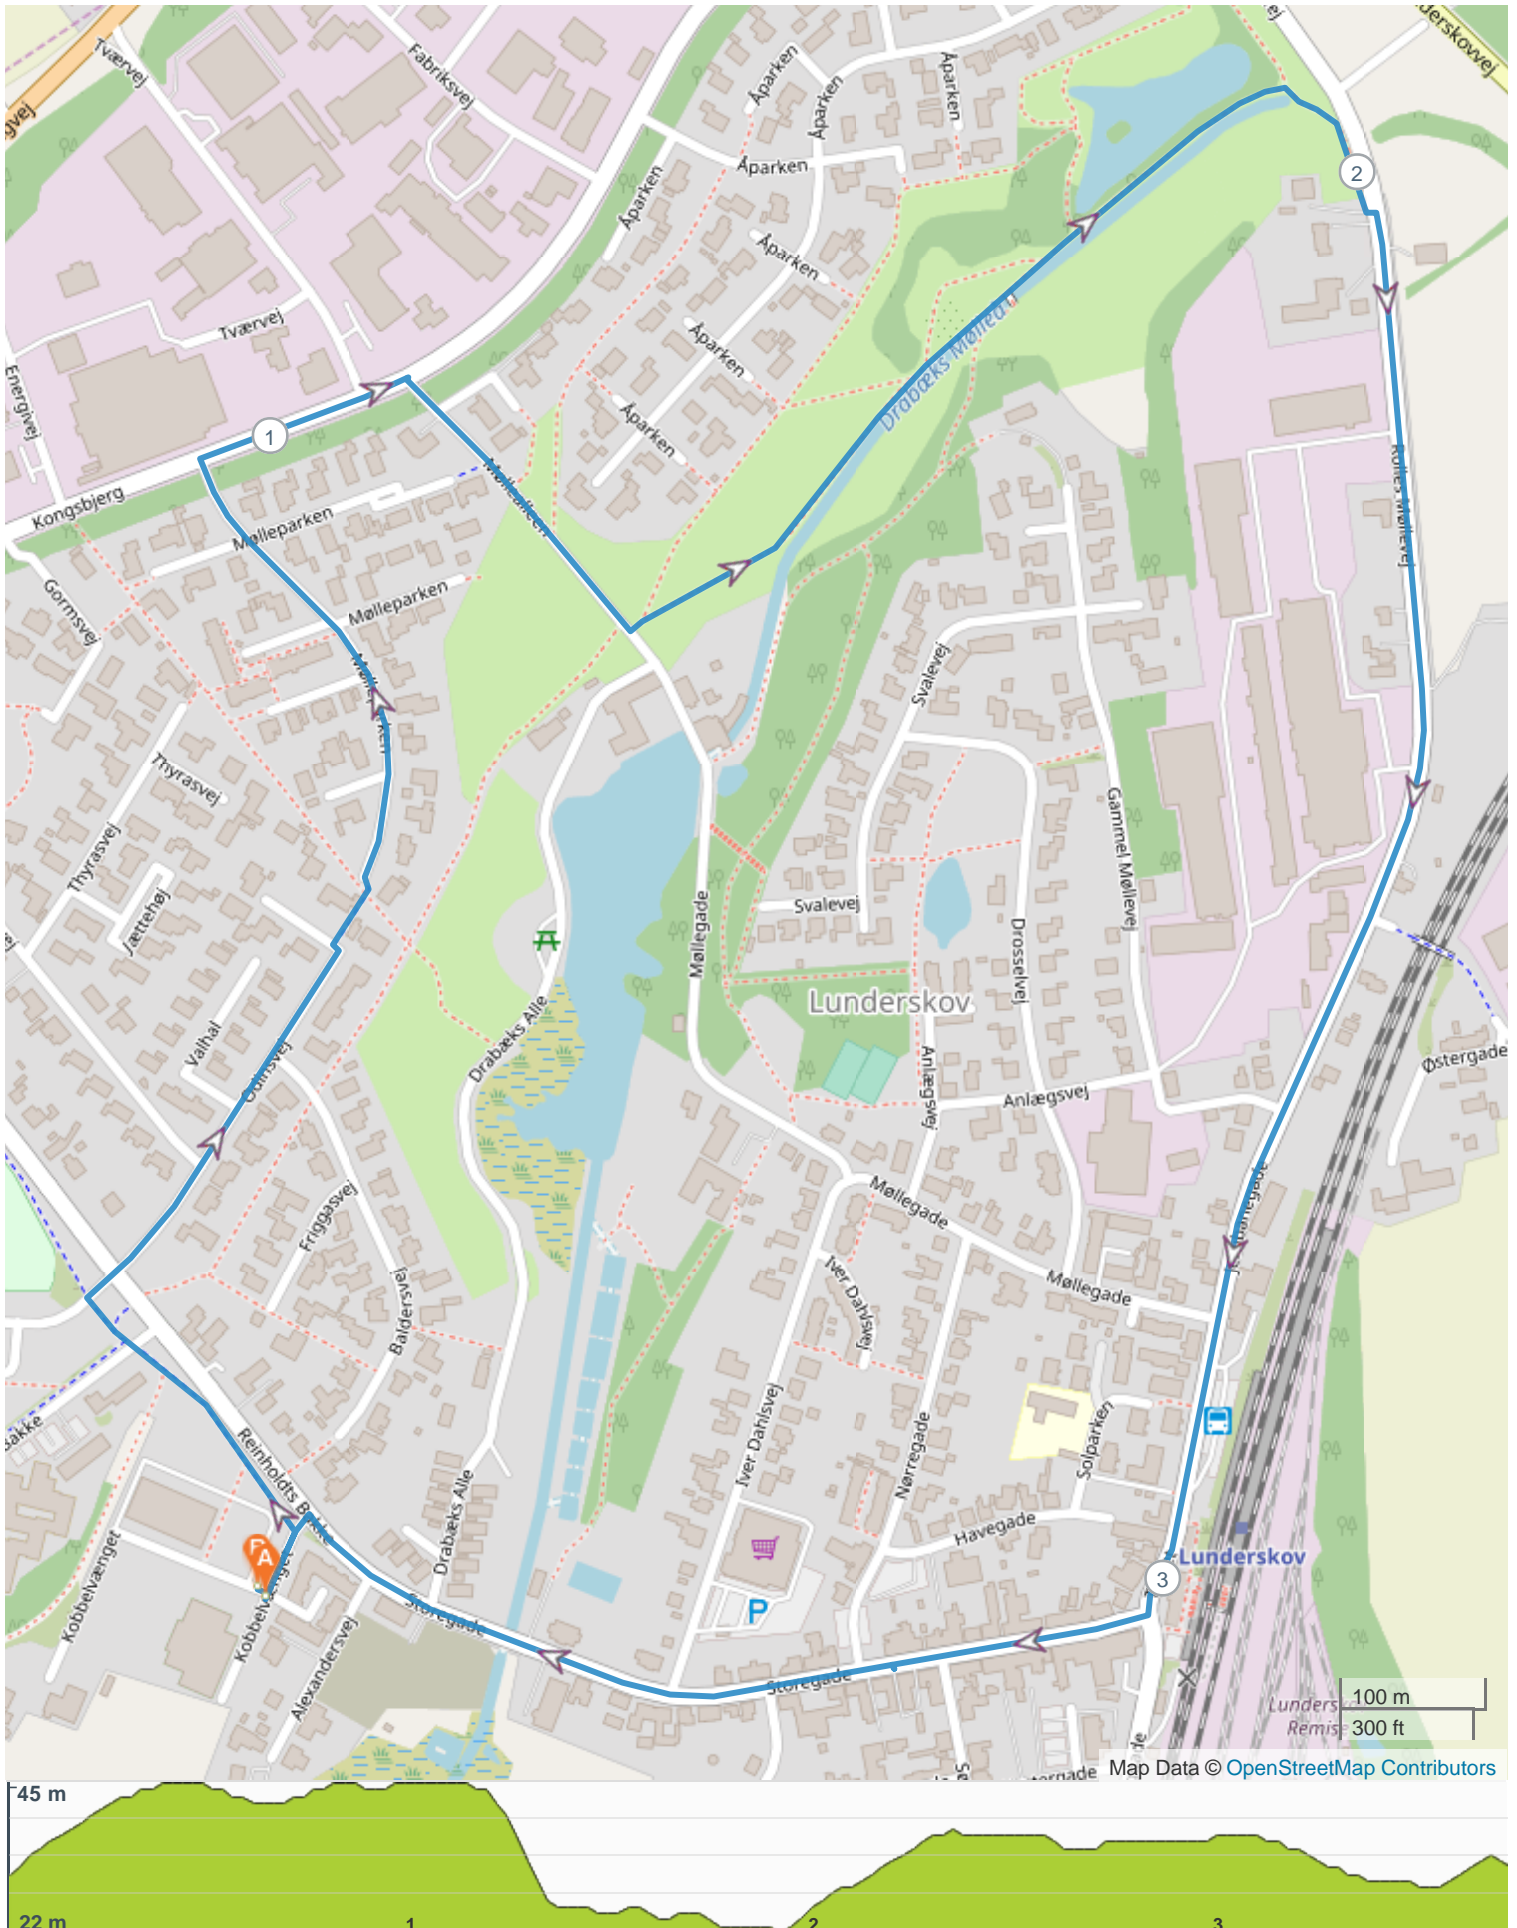

04-05_rollesmoellevej

ROUTE DIRECTIONS

No	Km	Turn	Directions
1	0.000		Start on Kobbelvænget
2	0.050	←	Drej til venstre
3	0.265	→	Drej til højre ind på Reinholdts Bakke
4	0.565	→	Drej til højre
5	0.951	→	Drej til højre ind på Kongsbjerg
6	1.105	←	Drej til venstre ind på Møllealleen
7	1.335	←	Drej til venstre
8	1.345		Hold til højre
9	1.611		Hold til højre
10	1.923	↗	Drej lidt til højre
11	2.030	←	Drej til venstre ind på Rolles Møllevej
12	2.037	→	Drej til højre ind på Rolles Møllevej
13	3.028	→	Drej til højre ind på Storegade
14	3.206	←	Drej til venstre
15	3.211	←	Drej til venstre ind på Storegade
16	3.645	←	Drej til venstre ind på Kobbelvænget
17	3.706	→	Drej til højre ind på Kobbelvænget
18	3.714		FINISH