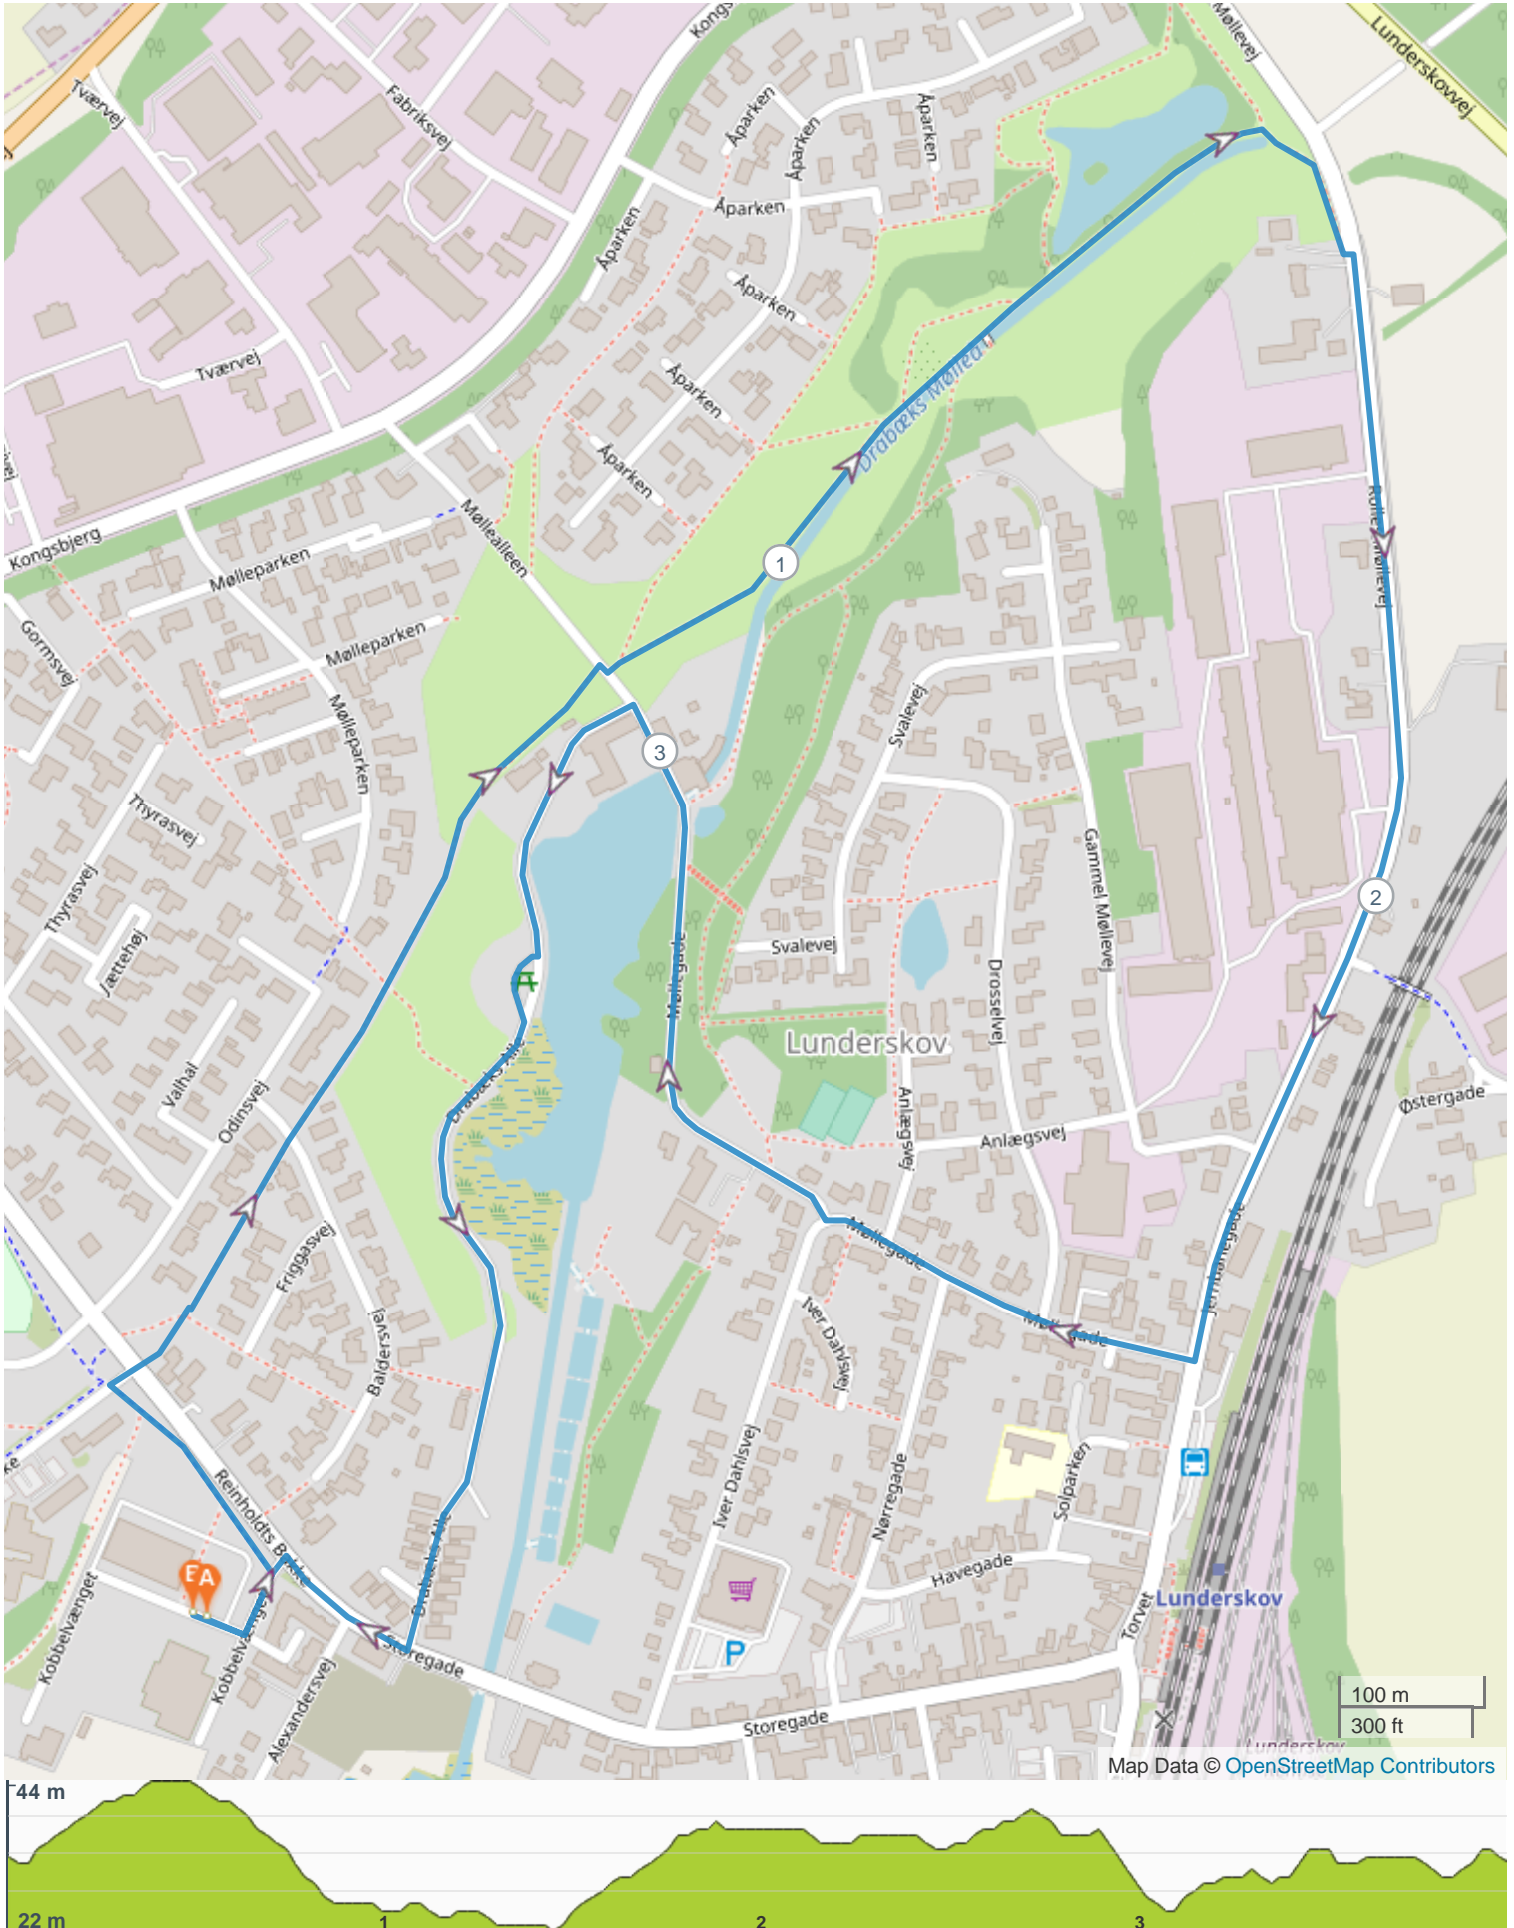

# 04-06\_rollesmoellevej

## ROUTE DIRECTIONS

No	Km	Turn	Directions
1	0.000		Start on
2	0.028	←	Drej til venstre ind på Kobbelvænget
3	0.074	←	Drej til venstre
4	0.851	→	Drej til højre ind på Møllealleen
5	0.858	←	Drej til venstre
6	0.868		Hold til højre
7	1.134		Hold til højre
8	1.446	↗	Drej lidt til højre
9	1.553	←	Drej til venstre ind på Rolles Møllevej
10	1.560	→	Drej til højre ind på Rolles Møllevej
11	2.343	→	Drej til højre ind på Møllegade
12	2.451	→	Drej til højre ind på Drosselvej
13	2.454	→	Drej til højre ind på Møllegade
14	2.619	→	Drej til højre ind på Møllegade
15	3.035	←	Drej til venstre ind på Drabæks Alle
16	3.237	→	Drej til højre
17	3.292	↗	Drej lidt til højre ind på Drabæks Alle
18	3.638		Hold til højre ind på Drabæks Alle
19	3.761	↘	Drej skarpt til højre ind på Storegade
20	3.866	←	Drej til venstre ind på Kobbelvænget
21	3.927	→	Drej til højre ind på Kobbelvænget
22	3.965		FINISH