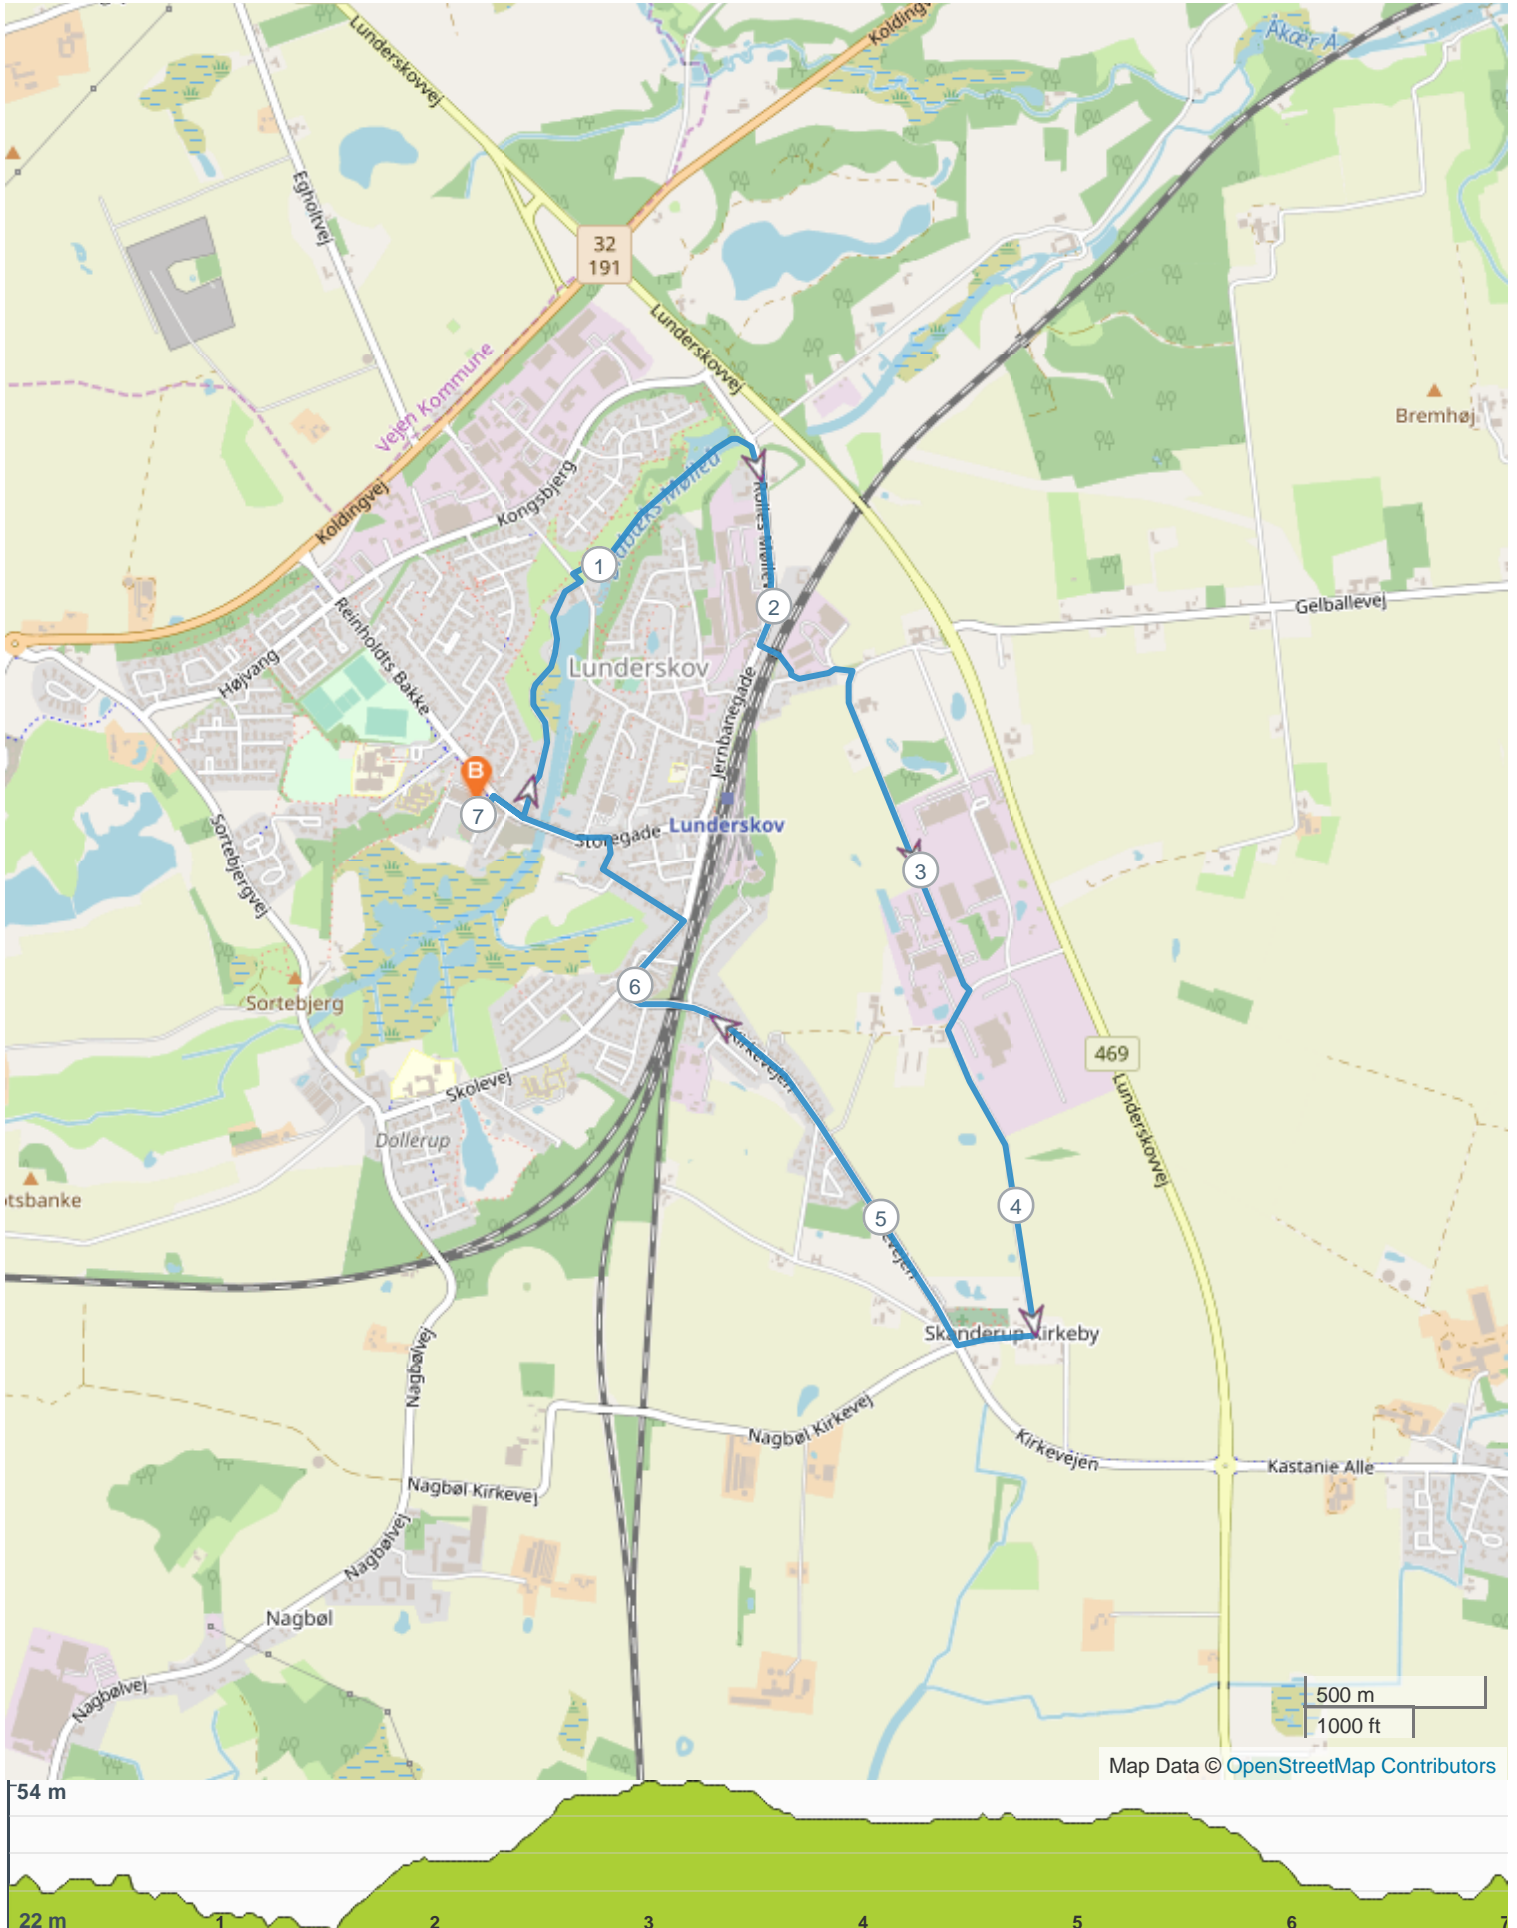

07-02_dakavej

ROUTE DIRECTIONS

No	Km	Turn	Directions
1	0.000		Start on
2	0.018	←	Drej til venstre ind på Kobbelvænget
3	0.078	→	Drej til højre ind på Reinholdts Bakke
4	0.184	↙	Drej skarpt til venstre ind på Drabæks Alle
5	0.902	←	Drej til venstre ind på Møllegade
6	0.930	→	Drej til højre
7	0.940		Hold til højre
8	1.206		Hold til højre
9	1.518	↗	Drej lidt til højre
10	1.625	←	Drej til venstre ind på Rolles Møllevej
11	1.632	→	Drej til højre ind på Rolles Møllevej
12	2.121	←	Drej til venstre ind på Østergade
13	2.245	↖	Hold til venstre ind på Østergade
14	2.268	↖	Drej lidt til venstre ind på Østergade
15	2.369	→	Drej til højre ind på Østergade
16	2.424	↘	Drej skarpt til højre ind på Østergade
17	3.367	→	Drej til højre ind på Dakavej
18	4.369	→	Drej til højre ind på Kirkebyen
19	4.582	→	Drej til højre ind på Kirkevejen
20	5.744	→	Drej til højre
21	5.750	→	Drej til højre ind på Kirkevejen
22	6.217	←	Drej til venstre ind på Søgårdsvej
23	6.567	←	Drej til venstre ind på Storegade
24	6.915	←	Drej til venstre ind på Kobbelvænget
25	6.976	→	Drej til højre ind på Kobbelvænget
26	7.000		FINISH