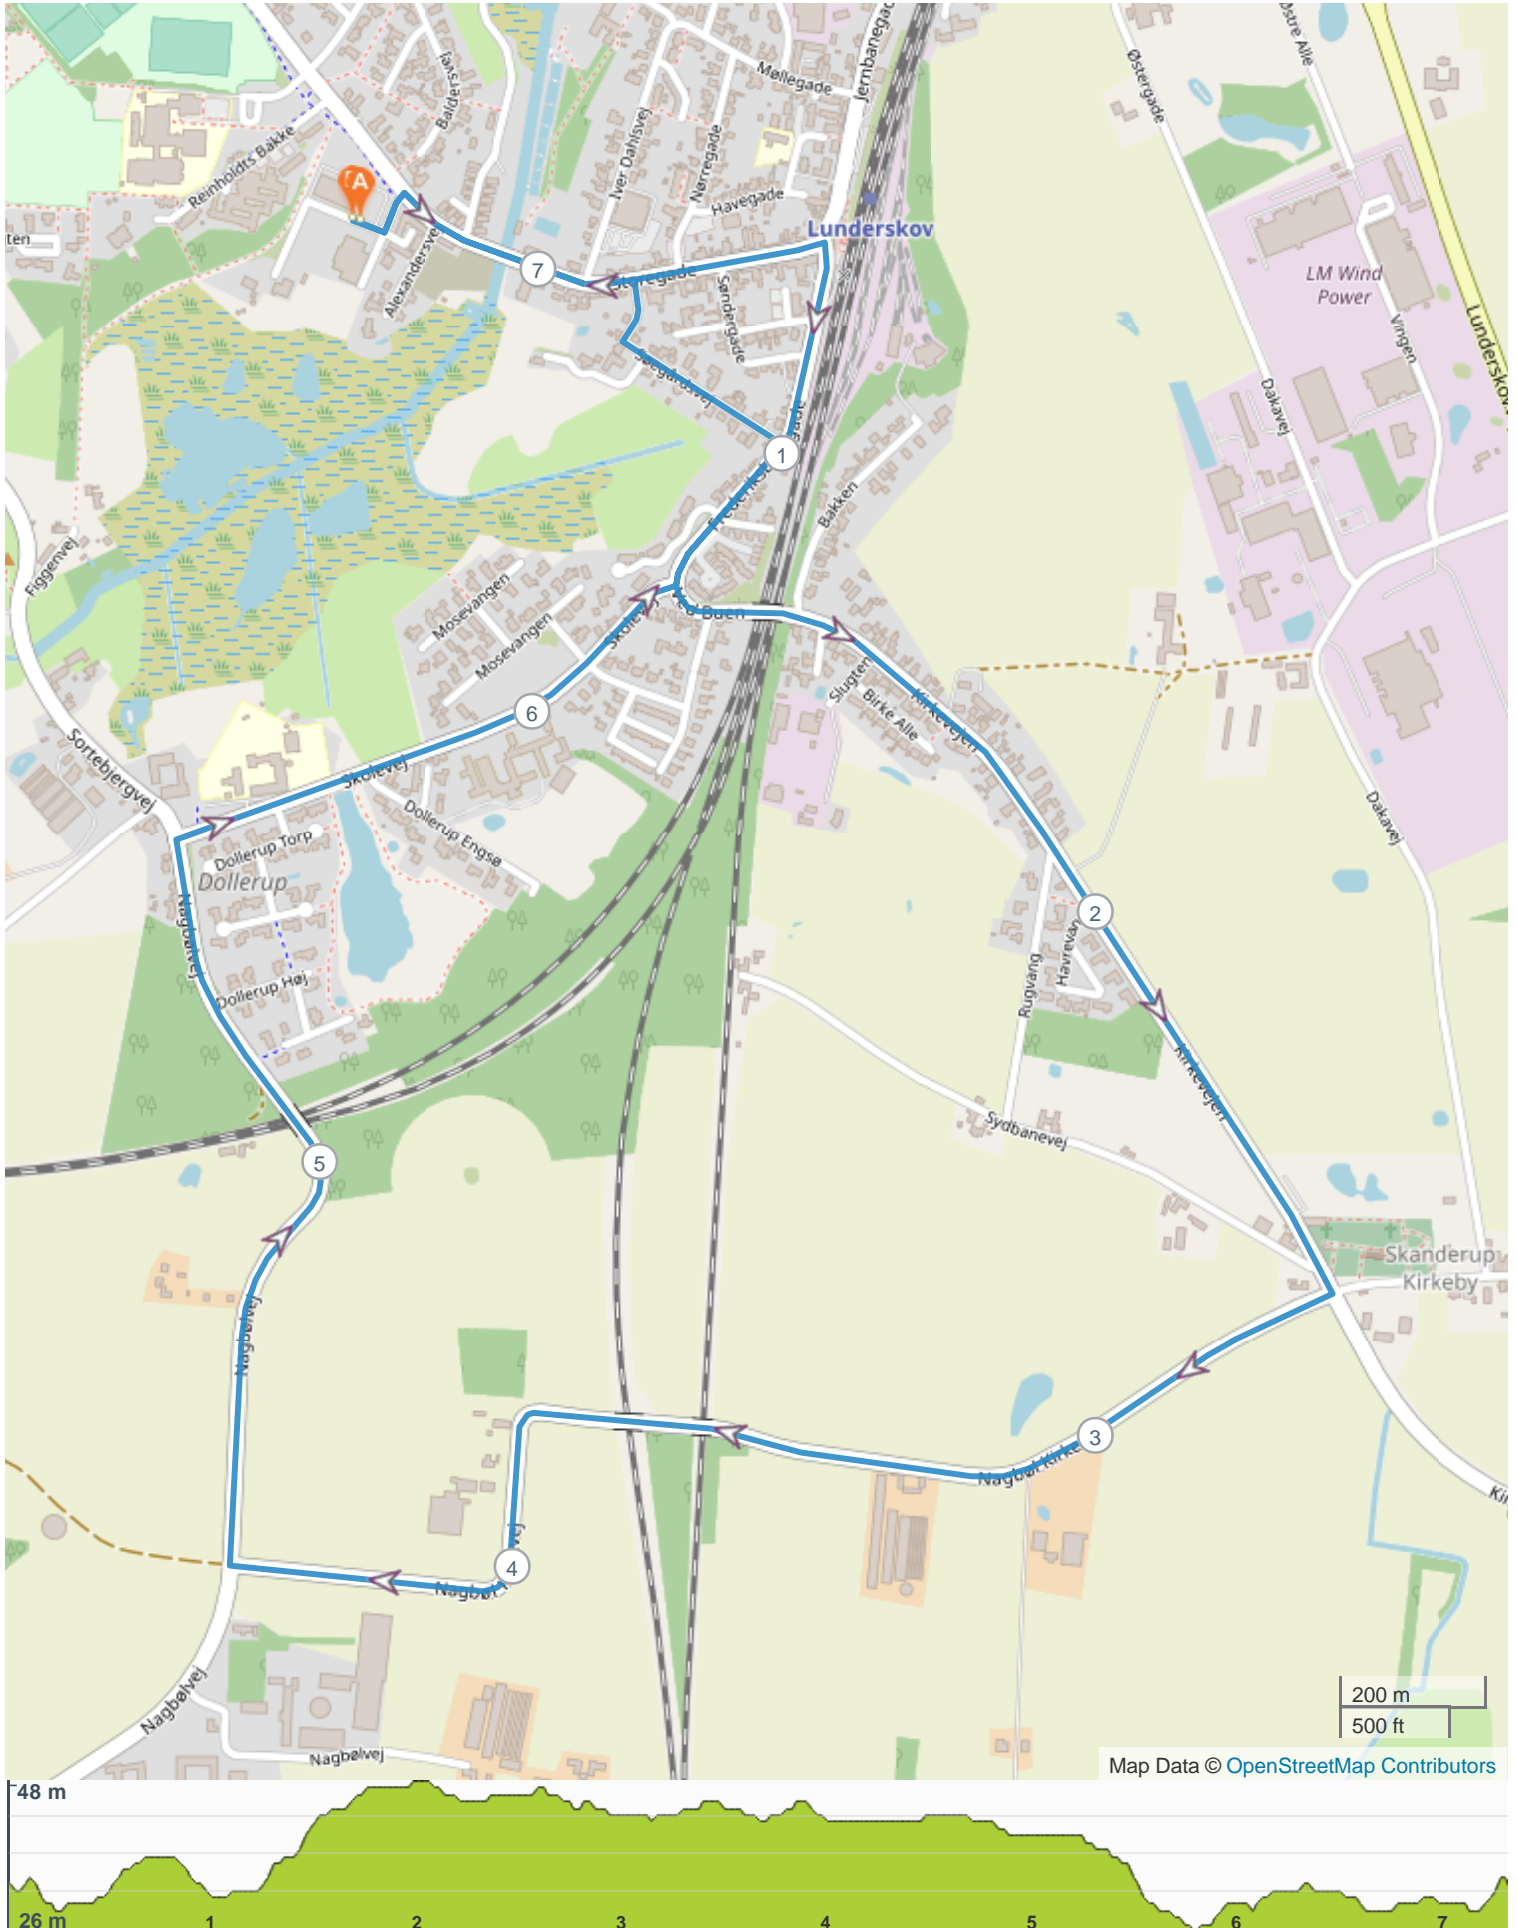

07-08_nagboelkirkevej

ROUTE DIRECTIONS

No	Km	Turn	Directions
1	0.000		Start on Kobbelvænget
2	0.034	←	Drej til venstre ind på Kobbelvænget
3	0.095	→	Drej til højre ind på Reinholdts Bakke
4	0.707	→	Drej til højre ind på Frederiksberggade
5	2.619	→	Drej til højre ind på Nagbøl Kirkevej
6	4.405	→	Drej til højre ind på Nagbølvej
7	4.758	←	Drej til venstre ind på Nagbølvej
8	4.765	←	Drej til venstre ind på Nagbølvej
9	5.486	→	Drej til højre ind på Skolevej
10	6.265	←	Drej til venstre ind på Ved Buen
11	6.510	←	Drej til venstre ind på Søgårdsvej
12	6.860	←	Drej til venstre ind på Storegade
13	7.208	←	Drej til venstre ind på Kobbelvænget
14	7.269	→	Drej til højre ind på Kobbelvænget
15	7.314		FINISH